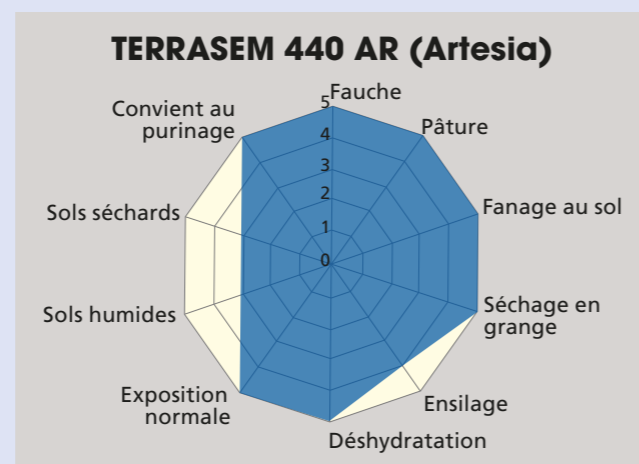

5

TERRASEM 440 AR*

avec label de qualité ADCF

Le mélange longue durée à base de graminées et de trèfle blanc, sans dactyle

Composition		Quantité de semis:
Trèfle violet	Bonus	32 kg/ha
Trèfle blanc	Fiona	6 %
Trèfle blanc	Tasman	3 %
Ray-grass anglais	Artesia	9 %
Ray-grass anglais	Salamandra	23 %
Phléole des prés	Comer	9 %
Fétuque rouge	Reverent	16 %
Paturin des prés	Lato	31 %
Prix: Fr. 9.80/kg, dès 25 kg = Fr. 313.60/ha		