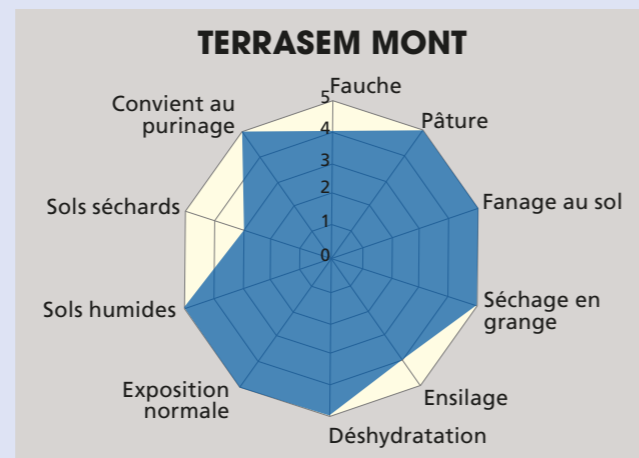

TERRASEM MONT Mélange pour prairies de montagne

Le mélange à base d'un choix large de graminées et de trèfles pour une culture permanente

Composition		Quantité de semis:
Trèfle hybride	Aurora	45 kg/ha
Trèfle blanc	Tasman	2 %
Trèfle blanc	Fiona	4 %
Lotier corniculé	Leo	8 %
Ray-grass anglais	Artesia	8 %
Fétuque des prés	Preval	14 %
Dactyle	Dascada	10 %
Phléole des prés	Comer	14 %
Fétuque rouge	Reverent	12 %
Vulpin des prés	Alopex MS	6 %
Agrostide	Kita	6 %
Crételle	Roznovska	6 %
Prix: Fr. 11.20/kg, dès 25 kg = Fr. 504.-/ha