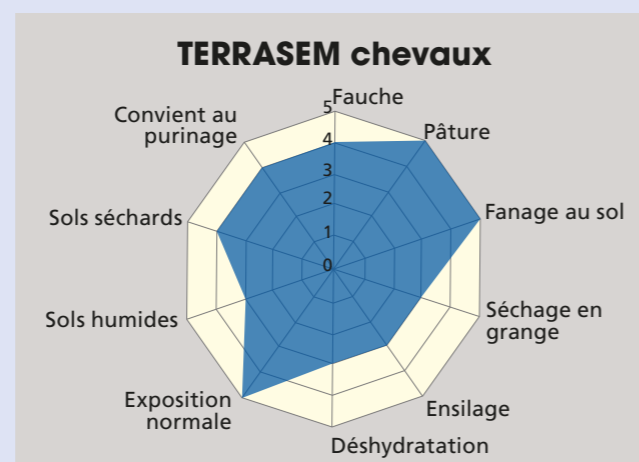

TERRASEM Graminées pour chevaux

À base de graminées pour un fourrage spécifiquement adapté aux besoins des chevaux

Composition		Quantité de semis:
Fétuque élevée	Barolex	45 kg/ha
Ray-grass anglais	Mercedes	20 %
Ray-grass anglais	Salamandra	20 %
Fétuque rouge	Reverent	12 %
Phléole des prés	Comer	8 %
Paturin des prés	Lato	30 %
Prix: Fr. 9.20/kg, dès 25 kg = Fr. 414.00/ha