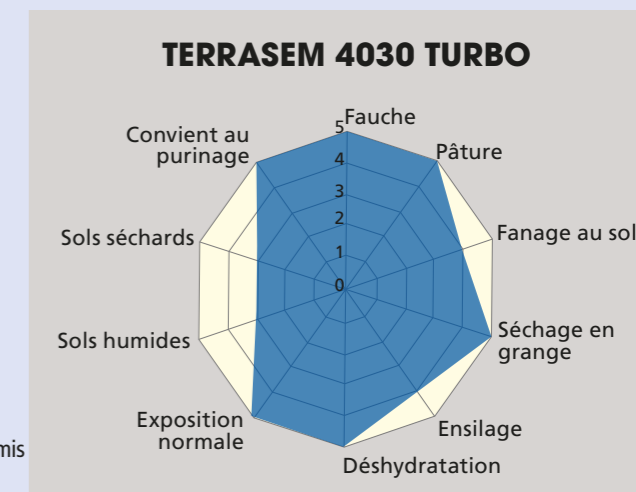

TERRASEM 4030 TURBO

Mélange longue durée avec dactyle pour fourrage vert, ventilation, fenaison, ensilage, pâturage, 4 à 5 coupes ou utilisation très résistante au piétinement

Composition		Quantité de semis:
Trèfle violet	Bonus	4 %
Trèfle blanc	Tasman	4 %
Trèfle blanc	Fiona	7 %
Dactyle tardif	Pizza	13 %
Fétuque rouge	Reverent	7 %
Ray-grass Westerwold	Andrea	5 %
Ray-grass anglais AR	Artesia	7 %
Ray-grass anglais précoce	Salamandra	8 %
Ray-grass anglais tardif	Mercedes	15 %
Paturin des prés	Lato	18 %
Phléole des prés	Comer	12 %

Quantité de semis: 40 kg/ha
Prix: Fr. 9.30/kg, dès 25 kg = Fr. 372.-/ha

1. **Avantages:**
2. Développement juvénile très rapide grâce à la graminée «turbo» ANDREA. Effectuer les 3 premières coupes tôt.
   - Bonne suppression des adventives après le semis
   - Donne un foin très fin
   - Supporte bien le lisier