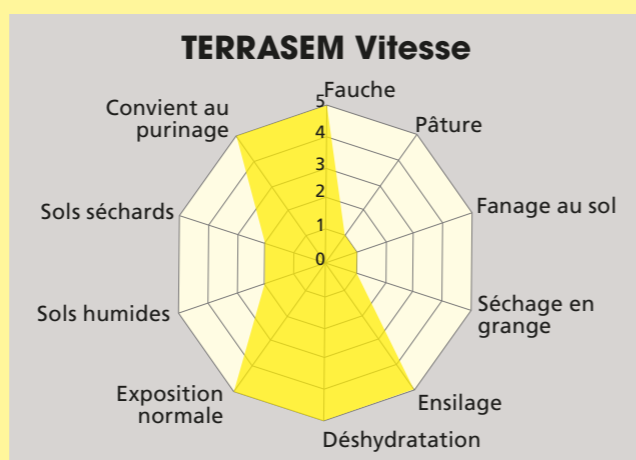

Composition

Trèfle incarnat	Contea	25 %	Quantité de semis: 25 kg/ha
Ray-grass Westerwold	Logic	75 %	

Prix: Fr. 6.-/kg,
dès 25 kg
= Fr. 150.-/ha

Avantages:

- pousse très vite
- le trèfle incarnat enrichit le sol avec de l'azote
- enracinement profond/dense
- fourrage appétant
- avantageux

1–2 coupes

TERRASEM 2004 TETRA

Le mélange bisannuel à base de trèfle perpétuel et de graminées pour plus de fourrage

Composition

Trèfle violet perp.	Fregata	5 %
Trèfle violet tetra	Atlantis	17 %
Trèfle blanc	Tasman	4 %
Trèfle blanc	Fiona	8 %
Ray-grass d'Italie	Elvis	17 %
Ray-grass hybride	Daboya	17 %
Ray-grass anglais	Mercedes	32 %