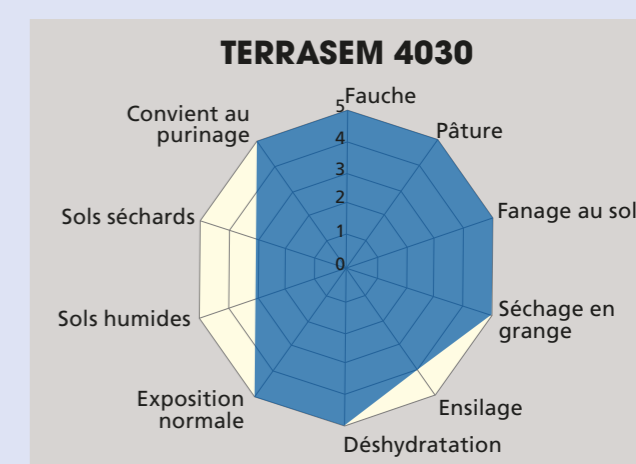

Les mélanges longue durée de quatre ans et plus

TERRASEM 4030*

Le mélange longue durée à base de graminées et de trèfle blanc qui plaira à votre bétail

Composition		Quantité de semis:
Trèfle violet	Bonus	4 %
Trèfle blanc	Tasman	4 %
Trèfle blanc	Fiona	7 %
Ray-grass anglais	Salamandra	15 %
Ray-grass anglais	Mercedes	15 %
Dactyle	Pizza	14 %
Phléole des prés	Comer	13 %
Fétuque rouge	Reverent	8 %
Paturin des prés	Lato	20 %

Quantité de semis: 36 kg/ha
Prix: Fr. 9.50/kg, dès 25 kg = Fr. 342.-/ha

1. **Avantages:**
2. très appétant, le bétail en raffole
   - très résistant au piétinement
   - bonne résistance au froid
   - rend un foin très fin
3. 4–6 coupes ou pâtures

avec label de qualité ADCF