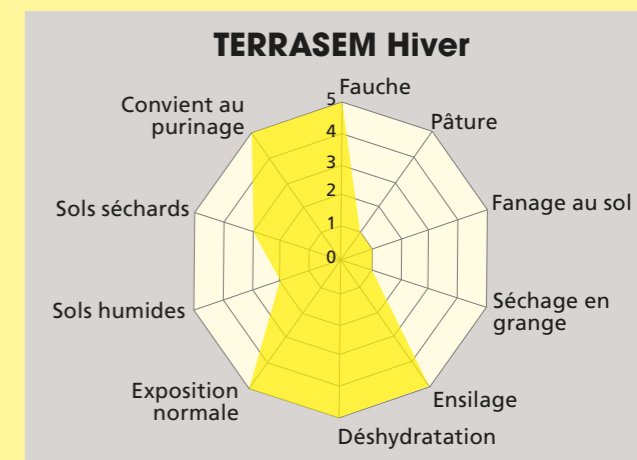

4–5 coupes

TERRASEM HIVER Mélange hivernant

Le mélange avantageux pour une couverture hivernale de qualité

Composition

Trèfle incarnat	Contea	34 %
Ray-grass Westerwold	Logic	33 %
Ray-grass d'Italie	Elvis	33 %

1–2 coupes

TERRASEM 3 R Mélange 3 ray-grass rapide

Le mélange 3 ray-grass de « courte durée » pour une couverture rapide du sol

Composition

Ray-grass Westerwold	Logic	20 %	Quantité de semis: 30 kg/ha
Ray-grass italien	Elvis	60 %	
Ray-grass hybride	Daboya	20 %	