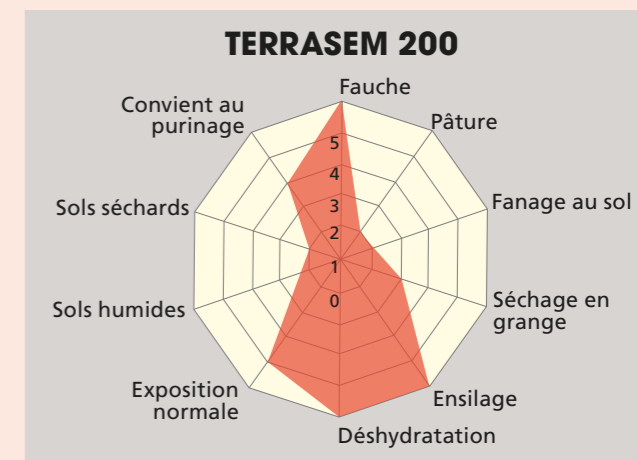

Avantages:

- très appétant
- très productif
- bon hivernage

4–6 coupes