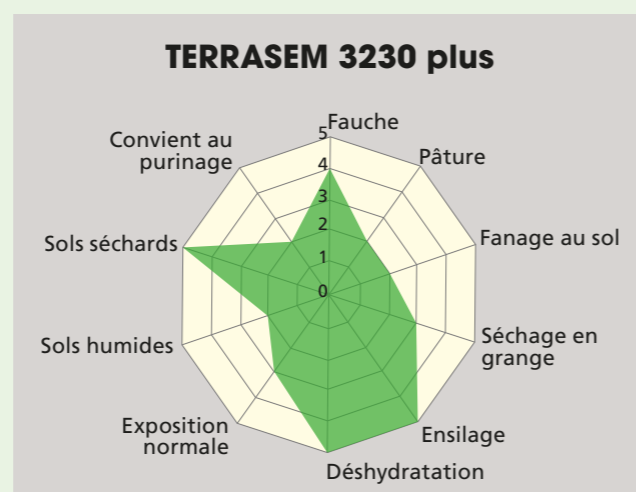

TERRASEM 3230 Plus

Le mélange Luzerne / graminées pour une production d'été assurée et abondante

Composition		Quantité de semis:
Trèfle violet perp.	Merula	6 %
Luzerne	Eride plus	14 %
Luzerne	Gea plus	14 %
Trèfle blanc	Tasman	3 %
Trèfle blanc	Fiona	6 %
Ray-grass anglais	Salamandra	10 %
Ray-grass anglais	Mercedes	10 %
Fétuque des prés	Preval	23 %
Dactyle	Pizza	10 %
Phléole des prés	Comer	4 %

Quantité de semis: 35 kg/ha
Prix: Fr. 9.90/kg, dès 25 kg = Fr. 346.50/ha

1. **Avantages:**
2. très appétant
   - résistant à la sécheresse
   - bonne résistance au froid
   - spéc. conseillé pour l'ensilage
   - pour foin préfané
3. 4 – 5 coupes