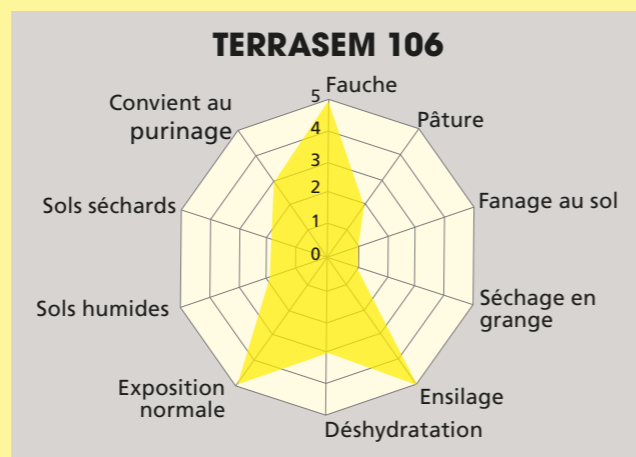

NOUVEAUTÉ:
TERRASEM Alfamix Plus
TERRASEM U-600 Secura

Les mélanges annuels

TERRASEM 106* Mélange rapide avec label de qualité ADCF

Le mélange « courte durée » pour une couverture rapide et un fourrage appétant

Composition

Trèfle d'Alexandrie	Sacromonte	28 %	Quantité de semis: 36 kg/ha
Trèfle de Perse	Rusty	17 %	
Ray-grass Westerwold	Logic	55 %	

Prix: Fr. 6.20/kg,
dès 25 kg
= Fr. 223.-/ha

Avantages:

- pousse très vite
- fourrage très appétant
- enracinement fin et dense
- hiverne dans des conditions favorables

4–5 coupes

TERRASEM HIVER Mélange hivernant

Le mélange avantageux pour une couverture hivernale de qualité

Composition

Trèfle incarnat	Contea	34 %
Ray-grass Westerwold	Logic	33 %
Ray-grass d'Italie	Elvis	33 %