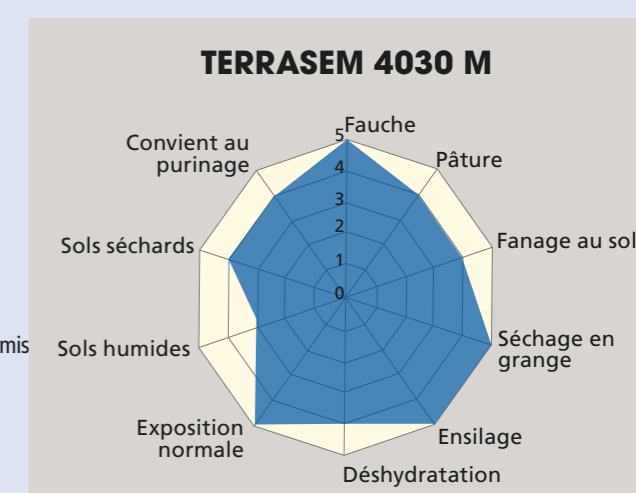

TERRASEM 4030 M

Mélange longue durée avec dactyle pour fourrage vert, ventilation, fenaison, ensilage, 4 à 5 coupes ou utilisation très résistante au piétinement

Composition		Quantité de semis:
Trèfle violet longue durée 2n	Merula	7 %
Trèfle blanc	Tasman	4 %
Trèfle blanc	Fiona	7 %
Dactyle	Pizza	13 %
Fétuque rouge	Reverent	8 %
Ray-grass anglais précoce	Salamandra	13 %
Ray-grass anglais tardif	Mercedes	13 %
Paturin des prés	Lato	27 %
Phléole des prés	Comer	8 %

Quantité de semis: 36 kg/ha
Prix: Fr. 10.20/kg, dès 25 kg = Fr. 367.20/ha

1. **Avantages:**
2. Très bon pour l'ensilage
   - Bonne suppression des adventives après le semis
   - Donne un foin très fin
   - Résistant à la sécheresse