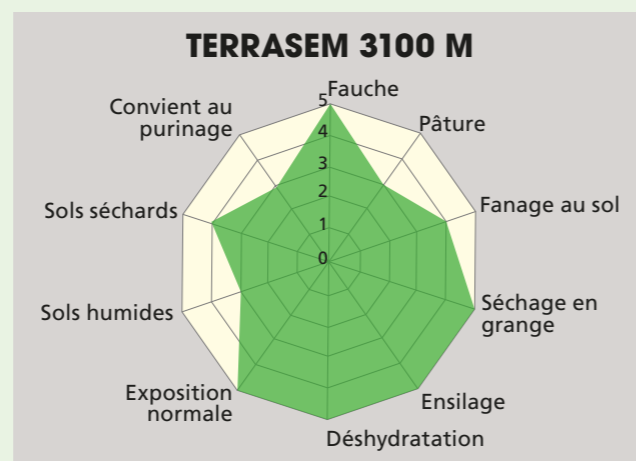

Les mélanges de trois ans

TERRASEM 3100 M* avec trèfle violet perpétuel et label de qualité ADCF

Le mélange graminées / trèfle blanc pour un fourrage volumineux de grande qualité

Composition		Quantité de semis:
Trèfle violet perpétuel	Merula	10 %
Trèfle blanc	Tasman	3 %
Trèfle blanc	Fiona	6 %
Ray-grass hybride	Daboya	6 %
Ray-grass anglais	Salamandra	21 %
Fétuque des prés	Preval	26 %
Dactyle	Pizza	20 %
Phléole des prés	Comer	8 %

Quantité de semis: 33 kg/ha
Prix: Fr. 9.20/kg, dès 25 kg = Fr. 303.60/ha

1. **Avantages:**
2. très appétant
   - le champion en productivité des mélanges trois ans
   - bonne résistance au sec
   - bon hivernage
3. 4 – 5 coupes