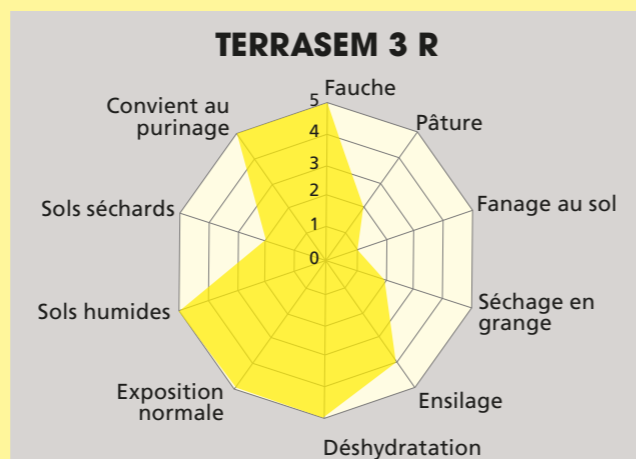

Avantages:

- pousse très vite
- assimile les réserves d'azote
- enracinement profond/dense
- fourrage utilisable en vert
- avantageux

1–2 coupes