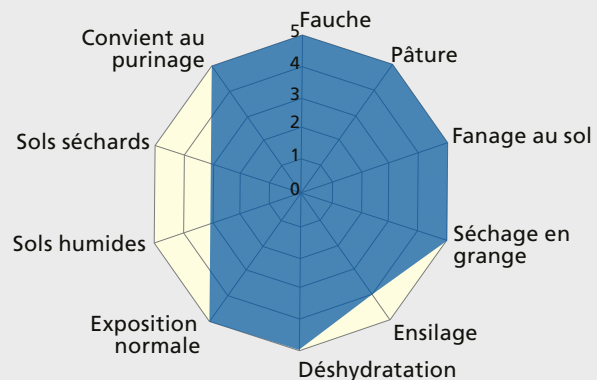

TERRASEM 440 AR*

avec label de qualité ADCF

Le mélange longue durée à base de graminées et de trèfle blanc, sans dactyle

Composition

Trèfle violet	Global	3 %
Trèfle blanc	Fiona	6 %
Trèfle blanc	Tasman	3 %
Ray-grass anglais	Artesia	9 %
Ray-grass anglais	Salamandra	23 %
Phléole des prés	Comer	9 %
Fétuque rouge	Echo	16 %
Paturin des prés	Lato	31 %

Quantité de semis:

32 kg/ha

Prix: Fr. 9.80/kg,
dès 25 kg
= Fr. 313.60/ha

Avantages:

1. très appétant, sans dactyle
   - très résistant au piétinement
   - bonne résistance au froid
   - rend un foin fin, gazon très dense
2. **4-5 coupes ou pâtures**

TERRASEM 440 AR (Artesia)