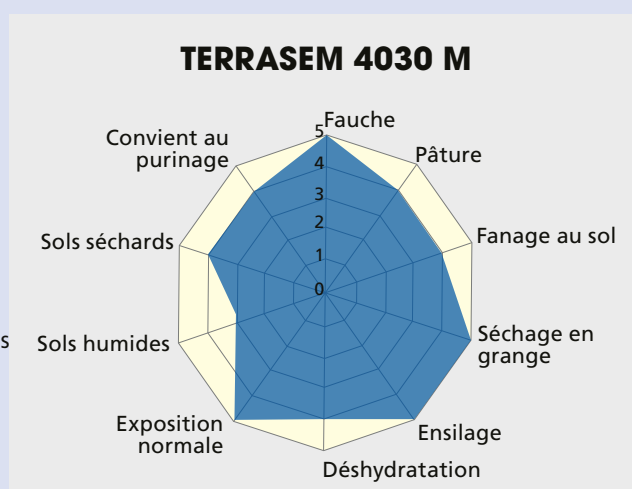

Avantages:

- Très bon pour l'ensilage
- Bonne suppression des adventices après le semis
- Donne un foin très fin
- Résistant à la sécheresse