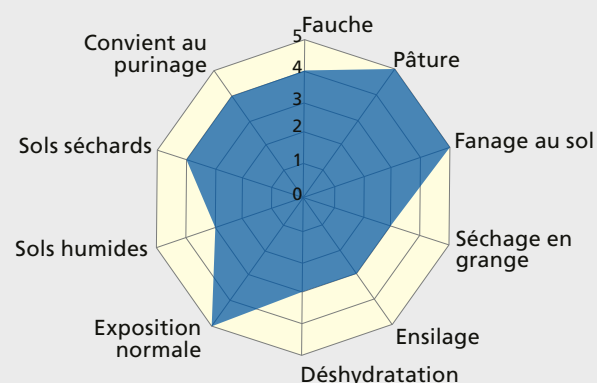

TERRASEM chevaux

Les mélanges suivants sont disponibles sur demande

TERRASEM 1006, Mélange annuel, avec plus de Ray-grass westerwold

TERRASEM 330

TERRASEM 3040

TERRASEM fibre plus, Mélange spécial fibres

TERRASEM vaches allaitantes