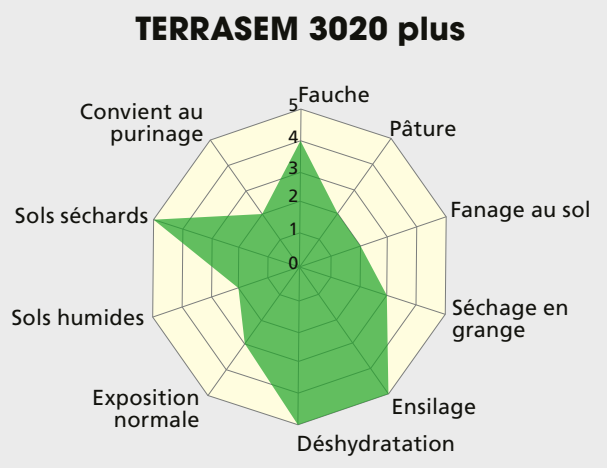

- Avantages:**
- très appétant
 - résistant à la sécheresse
 - bonne résistance au froid
 - spéc. conseillé pour l'ensilage
 - pour foin préfané
- 4 – 5 coupes

TERRASEM 3020 Plus **NOUVEAU**

Le mélange Luzerne + / pour ensilage et fourrage vert

- Avantages:**
- très appétant
 - résistant à la sécheresse
 - spéc. conseillé pour l'ensilage
 - pour foin préfané
- 4 coupes

Les mélanges longue durée de quatre ans et plus

TERRASEM 4030*

avec label de qualité ADCF