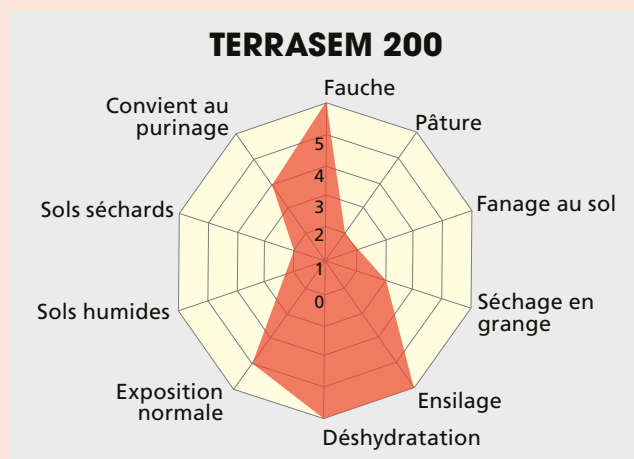

avec label de qualité ADCF

Le mélange bisannuel à base de trèfle violet et de graminées pour plus de fourrage

Composition

Trèfle violet	Global	43 %
Ray-grass d'Italie	Elvis	57 %

Quantité de semis:

35 kg/ha

Prix: Fr. 8.20/kg,
dès 25 kg
= Fr. 287.-/ha

Avantages:

- très appétant
- très productif
- bon hivernage

4–6 coupes

TERRASEM 2004 TETRA

Le mélange bisannuel à base de trèfle perpétuel et de graminées pour plus de fourrage