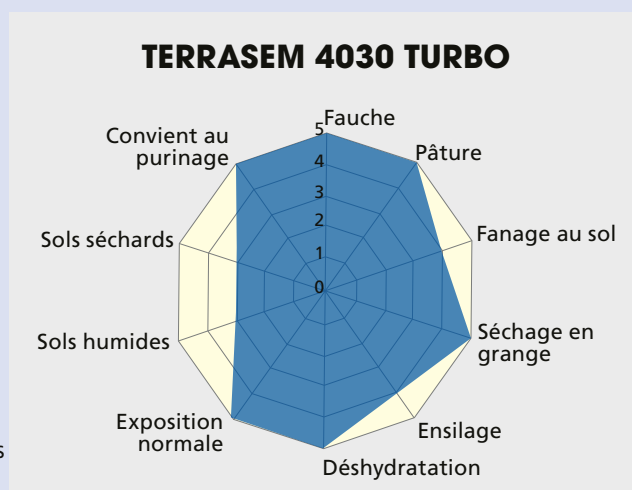

Avantages:

- Développement juvénile très rapide grâce à la graminée «turbo» ANDREA. Effectuer les 3 premières coupes tôt.
- Bonne suppression des adventices après le semis
- Donne un foin très fin
- Supporte bien le lisier