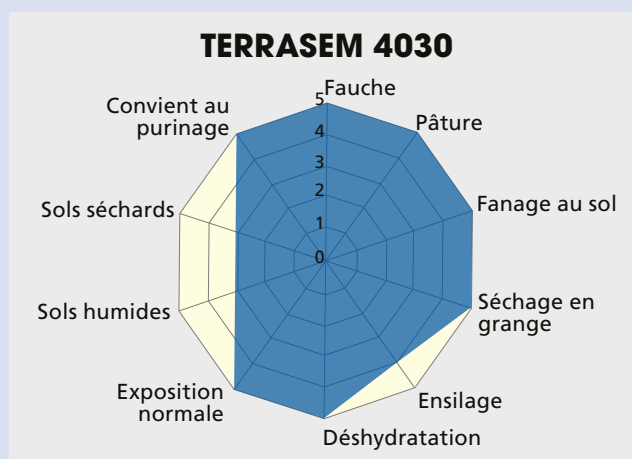

Les mélanges longue durée de quatre ans et plus

TERRASEM 4030*

avec label de qualité ADCF

Le mélange longue durée à base de graminées et de trèfle blanc qui plaira à votre bétail

Composition

Trèfle violet	Global	4 %
Trèfle blanc	Tasman	4 %
Trèfle blanc	Fiona	7 %
Ray-grass anglais	Salamandra	15 %
Ray-grass anglais	Mercedes	15 %
Dactyle	Pizza	14 %
Phléole des prés	Comer	13 %
Fétuque rouge	Echo	8 %
Paturin des prés	Lato	20 %

Quantité de semis:
36 kg/ha

Prix: Fr. 9.50/kg,
dès 25 kg
= Fr. 342.-/ha

Avantages:

1. très appétant, le bétail en raffole
   - très résistant au piétinement
   - bonne résistance au froid
   - rend un foin très fin
- 4-6 coupes ou pâtures