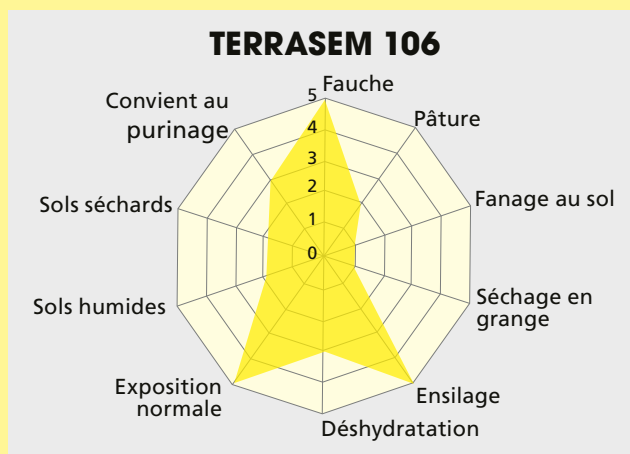

Les mélanges annuels

TERRASEM 106* Mélange rapide avec label de qualité ADCF

Le mélange « courte durée » pour une couverture rapide et un fourrage appétant

Composition

Trèfle d'Alexandrie	Sacromonte	28 %
Trèfle de Perse	Lightening	17 %
Ray-grass Westerwold	Cannibale	55 %

Quantité de semis:
36 kg/ha

Prix: Fr. 6.20/kg,
dès 25 kg
= Fr. 223.-/ha

Avantages:

- pousse très vite
- fourrage très appétant
- enracinement fin et dense
- hiverne dans des conditions favorables

4–5 coupes

TERRASEM 3 R Mélange 3 ray-grass rapide

Le mélange 3 ray-grass de « courte durée » pour une couverture rapide du sol

Composition

Ray-grass Westerwold	Cannibale	20 %
Ray-grass italien	Elvis	60 %
Ray-grass hybride	Daboya	20 %

Quantité de semis:
30 kg/ha

Prix: Fr. 6.00/kg,
dès 25 kg
= Fr. 180.-/ha

Avantages:

- pousse très vite
- assimile les réserves d'azote
- enracinement profond/dense
- fourrage utilisable en vert
- avantageux

1–2 coupes