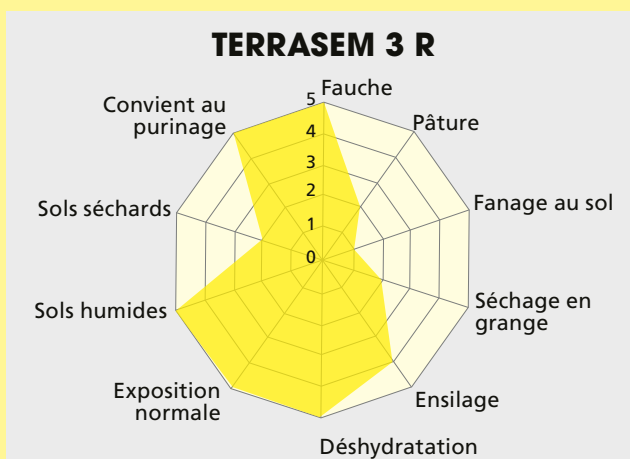

TERRASEM VITESSE Mélange rapide

Le mélange avantageux de courte durée pour une couverture rapide du sol

Composition

Trèfle incarnat	Contea	25 %
Ray-grass Westerwold	Cannibale	75 %

Quantité de semis:
25 kg/ha

Prix: Fr. 5.90/kg,
dès 25 kg
= Fr. 148.-/ha

Avantages:

- pousse très vite
- le trèfle incarnat enrichit le sol avec de l'azote
- enracinement profond/dense
- fourrage appétant
- avantageux

1–2 coupes