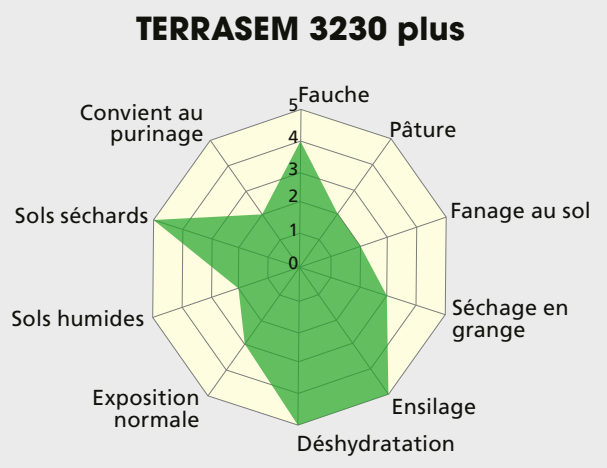

- Avantages:**
- très appétant
 - le champion en productivité des mélanges trois ans
 - bonne résistance au sec
 - bon hivernage
- 4 – 5 coupes

TERRASEM 3230 Plus

Le mélange Luzerne / graminées pour une production d'été assurée et abondante

- Avantages:**
- très appétant
 - résistant à la sécheresse
 - bonne résistance au froid
 - spéc. conseillé pour l'ensilage
 - pour foin préfané
- 4 – 5 coupes

TERRASEM 3020 Plus **NOUVEAU**

Le mélange Luzerne + / pour ensilage et fourrage vert