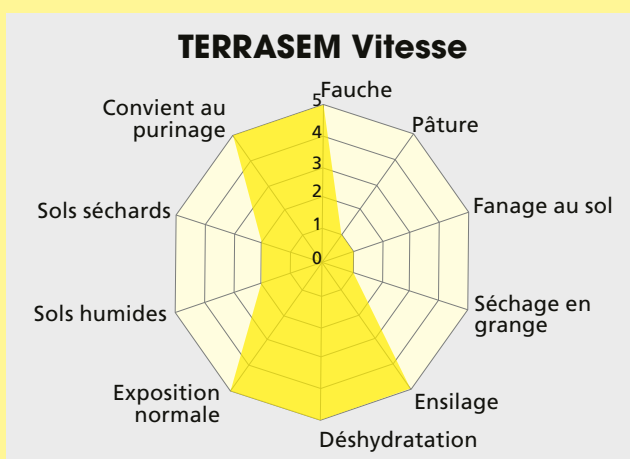

Les mélanges annuels

TERRASEM 106* Mélange rapide avec label de qualité ADCF

Le mélange « courte durée » pour une couverture rapide et un fourrage appétant

Composition

Trèfle d'Alexandrie	Sacromonte	28 %
Trèfle de Perse	Lightening	17 %
Ray-grass Westerwold	Cannibale	55 %

Quantité de semis:
36 kg/ha

Prix: Fr. 6.20/kg,
dès 25 kg
= Fr. 223.-/ha

Avantages:

- pousse très vite
- fourrage très appétant
- enracinement fin et dense
- hiverne dans des conditions favorables

4–5 coupes

TERRASEM 3 R Mélange 3 ray-grass rapide

Le mélange 3 ray-grass de « courte durée » pour une couverture rapide du sol

Composition

Ray-grass Westerwold	Cannibale	20 %
Ray-grass italien	Elvis	60 %
Ray-grass hybride	Daboya	20 %

Quantité de semis:
30 kg/ha

Prix: Fr. 6.00/kg,
dès 25 kg
= Fr. 180.-/ha

Avantages:

- pousse très vite
- assimile les réserves d'azote
- enracinement profond/dense
- fourrage utilisable en vert
- avantageux

1–2 coupes

TERRASEM VITESSE Mélange rapide

Le mélange avantageux de courte durée pour une couverture rapide du sol

Composition

Trèfle incarnat	Contea	25 %
Ray-grass Westerwold	Cannibale	75 %

Quantité de semis:
25 kg/ha

Prix: Fr. 5.90/kg,
dès 25 kg
= Fr. 148.-/ha

Avantages:

- pousse très vite
- le trèfle incarnat enrichit le sol avec de l'azote
- enracinement profond/dense
- fourrage appétant
- avantageux

1–2 coupes