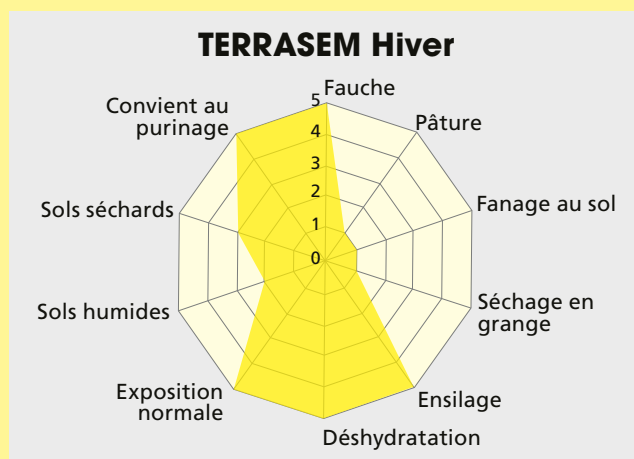

1–2 coupes

TERRASEM VITESSE Mélange rapide

Le mélange avantageux de courte durée pour une couverture rapide du sol

Composition

Trèfle incarnat	Contea	25 %
Ray-grass Westerwold	Cannibale	75 %

Quantité de semis:
25 kg/ha

Le mélange avantageux pour une couverture hivernale de qualité

Composition

Trèfle incarnat	Contea	34 %
Ray-grass Westerwold	Cannibale	33 %
Ray-grass d'Italie	Elvis	33 %

Quantité de semis:

30 kg/ha

Prix: Fr. 6.20 /kg,
dès 25 kg
= Fr. 186.-/ha

Avantages:

- pousse très vite
- le trèfle incarnat enrichit le sol avec de l'azote
- enracinement profond/dense
- bon hivernage
- fourrage appétant
- avantageux

1–2 coupes

Les mélanges bisannuels

TERRASEM 200*