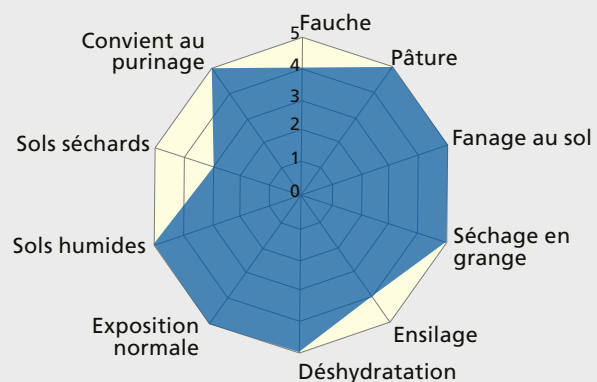

TERRASEM MONT