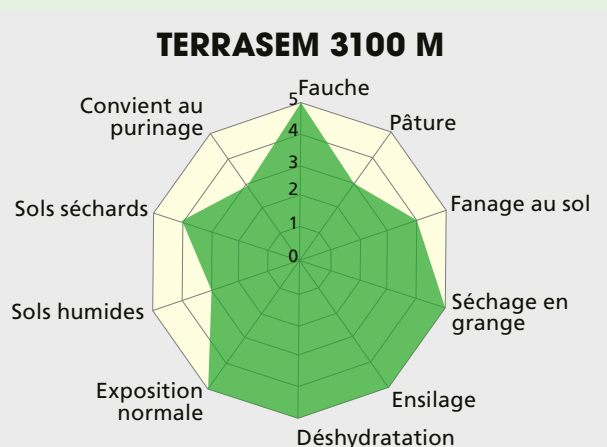

Les mélanges de trois ans

TERRASEM 3100 M* avec trèfle violet perpétuel et label de qualité ADCF

Le mélange graminées / trèfle blanc pour un fourrage volumineux de grande qualité

Composition			Quantité de semis:
Trèfle violet perpétuel	Milvus	10 %	33 kg/ha
Trèfle blanc	Tasman	3 %	
Trèfle blanc	Fiona	6 %	Prix: Fr. 9.20/kg,
Ray-grass hybride	Daboya	6 %	dès 25 kg
Ray-grass anglais	Salamandra	21 %	= Fr. 303.60/ha
Fétuque des prés	Cosmolit	26 %	
Dactyle	Pizza	20 %	
Phléole des prés	Comer	8 %	

1. **Avantages:**
2. très appétant
   - le champion en productivité des mélanges trois ans
   - bonne résistance au sec
   - bon hivernage
3. 4 – 5 coupes