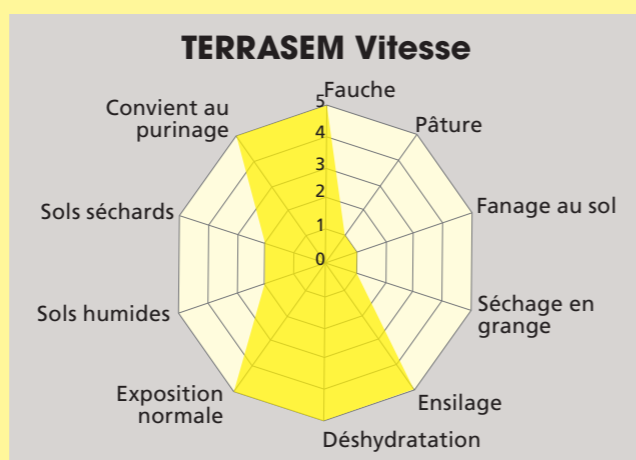

Avantages:

- pousse très vite
- le trèfle incarnat enrichit le sol avec de l'azote
- enracinement profond/dense
- fourrage appétant
- avantageux

1–2 coupes

TERRASEM 2004* TETRA

avec label de qualité ADCF

Le mélange bisannuel à base de trèfle perpétuel et de graminées pour plus de fourrage