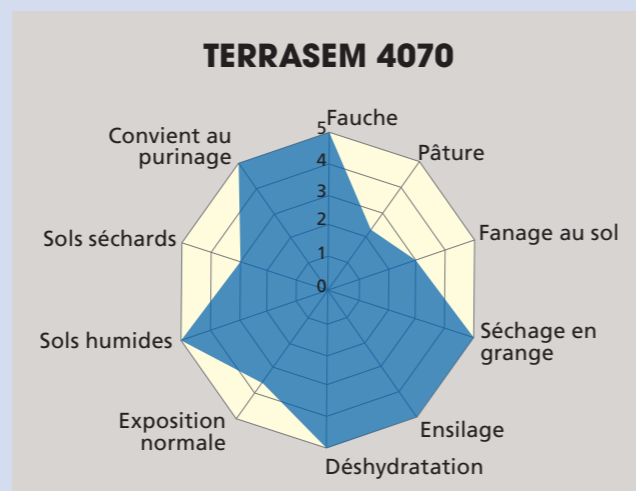

TERRASEM 4070

Le mélange longue durée contenant beaucoup de trèfle

Composition		Quantité de semis:
Trèfle violet	Global	9 %
Trèfle blanc	Tasman	4 %
Trèfle blanc	Fiona	5 %
Lotier corniculé	Leo	8 %
Trèfle hybride	Aurora	9 %
Ray-grass anglais	Mercedes	6 %
Ray-grass anglais	Lacerta	13 %
Dactyle	Pizza	11 %
Fétuque des prés	Cosmolit	21 %
Phléole	Comer	9 %
Paturin des prés	Lato	5 %

Prix: Fr. 10.00/kg, dès 25 kg = Fr. 370.-/ha

1. **Avantages:**
2. très appétant, le bétail en raffole
   - bonne résistance au froid
   - rend beaucoup de foin
3. **4-5 coupes ou pâtures**

TERRASEM MONT Mélange pour prairies de montagne

Le mélange à base d'un choix large de graminées et de trèfles pour une culture permanente

Composition		Quantité de semis:
Trèfle hybride	Aurora	10 %
Trèfle blanc	Tasman	2 %
Trèfle blanc	Fiona	4 %
Lotier corniculé	Leo	8 %
Ray-grass anglais	Artesia	8 %
Fétuque des prés	Cosmolit	14 %
Dactyle	Padania	10 %
Phléole	Comer	14 %
Fétuque rouge	Echo	12 %
Vulpin des prés	Aloplex MS	6 %
Agrostide	Kita	6 %
Crételle	Roznovska	6 %

Prix: Fr. 10.90/kg, dès 25 kg = Fr. 491.-/ha

1. **Avantages:**
2. très résistant au piétinement
   - convient pour la pâture
   - bonne résistance au froid
   - bonne adaptation
   - choix d'espèces étendu
   - très bonne pérennité
3. **3-4 coupes ou pâtures**