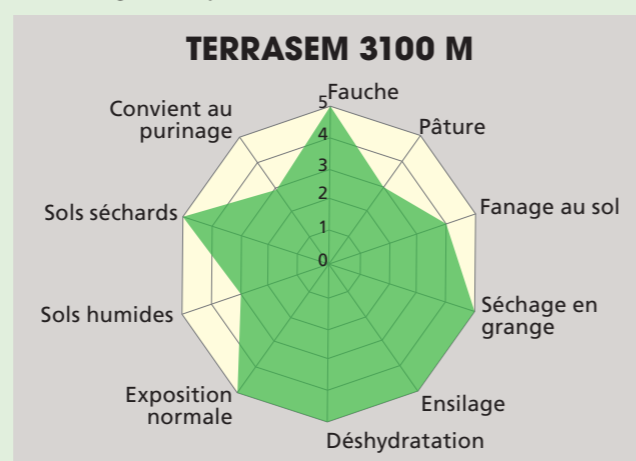

Les mélanges de trois ans

TERRASEM 330*

avec label de qualité ADCF

Le mélange graminées et trèfle blanc pour un fourrage de grande qualité

Composition		Quantité de semis:
Trèfle violet	Global	6 %
Trèfle blanc	Tasman	8 %
Trèfle blanc	Fiona	4 %
Ray-grass anglais	Mercedes	10 %
Ray-grass anglais	Salamandra	11 %
Dactyle	Pizza	17 %
Fétuque des prés	Cosmolit	36 %
Phléole	Comer	8 %

33 kg/ha
Prix: Fr. 9.10/kg, dès 25 kg = Fr. 300.-/ha

1. **Avantages:**
2. très appétant
   - beaucoup de fourrage
   - résiste aux coupes fréquentes

5 coupes

TERRASEM 3100 M* avec trèfle violet perpétuel et label de qualité ADCF

Le mélange graminées / trèfle blanc pour un fourrage volumineux de grande qualité

Composition		Quantité de semis:
Trèfle violet perpétuel	Milvus	10 %
Trèfle blanc	Tasman	3 %
Trèfle blanc	Fiona	6 %
Ray-grass hybride	Ibex	6 %
Ray-grass anglais	Lacerta	21 %
Fétuque des prés	Cosmolit	26 %
Dactyle	Pizza	20 %
Phléole	Comer	8 %

35 kg/ha
Prix: Fr. 9.20/kg, dès 25 kg = Fr. 322.-/ha

1. **Avantages:**
2. très appétant
   - le champion en productivité des mélanges trois ans
   - bonne résistance au sec
   - bon hivernage

5 coupes

TERRASEM 3230 Luzerne inoculé

Le mélange Luzerne / graminées pour une production d'été assurée et abondante

Composition		Quantité de semis:
Trèfle violet perp.	Milvus	6 %
Luzerne	Artemis inoc.	14 %
Luzerne	Gea inoc.	14 %
Trèfle blanc	Tasman	3 %
Trèfle blanc	Fiona	6 %
Ray-grass anglais	Salamandra	10 %
Ray-grass anglais	Mercedes	10 %
Fétuque des prés	Cosmolit	23 %
Dactyle	Pizza	10 %
Phléole	Comer	4 %

35 kg/ha
Prix: Fr. 10.10/kg, dès 25 kg = Fr. 354.-/ha

1. **Avantages:**
2. très appétant
   - très résistant à la sécheresse
   - bonne résistance au froid
   - spéc. conseillé pour l'ensilage
   - pour foin préfané

4 – 5 coupes

4

Les mélanges longue durée de quatre ans et plus

TERRASEM 4030*

avec label de qualité ADCF