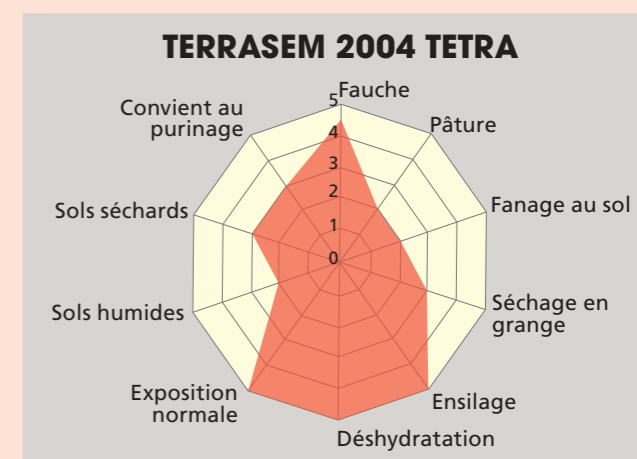

Avantages:

- très appétant
- très productif
- bon hivernage

4–5 coupes