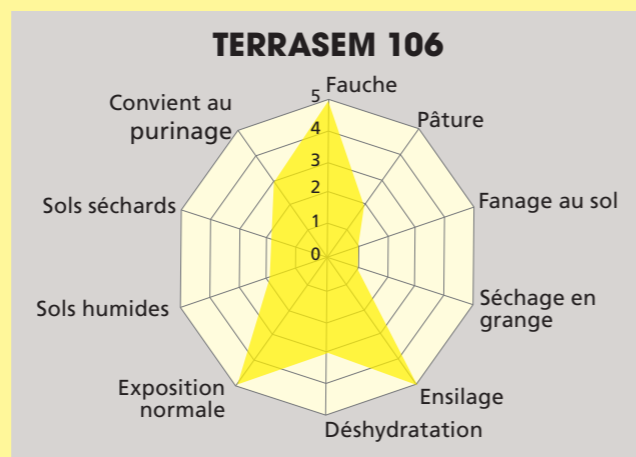

TERRASEM 106* Mélange rapide avec label de qualité ADCF

Le mélange « courte durée » pour une couverture rapide et un fourrage appétant

Composition

| | | |
|----------------------|------------|------|
| Trèfle d'Alexandrie | Sacromonte | 28 % |
| Trèfle de Perse | Lightening | 17 % |
| Ray-grass Westerwold | Cannibale | 55 % |

TERRASEM HIVER Mélange hivernant

Le mélange avantageux pour une couverture hivernale de qualité

Composition

| | | |
|----------------------|-----------|------|
| Trèfle incarnat | Contea | 34 % |
| Ray-grass Westerwold | Cannibale | 33 % |
| Ray-grass d'Italie | Elvis | 33 % |