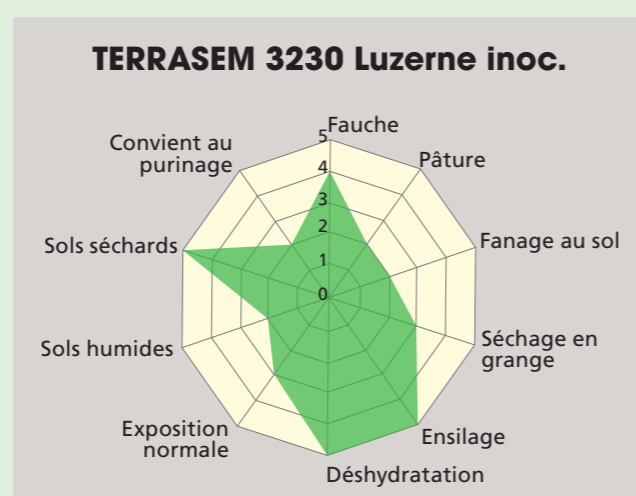

TERRASEM 3230 Luzerne inoculé

Le mélange Luzerne / graminées pour une production d'été assurée et abondante

Composition		Quantité de semis:
Trèfle violet perp.	Milvus	6 %
Luzerne	Artemis inoc.	14 %
Luzerne	Gea inoc.	14 %
Trèfle blanc	Tasman	3 %
Trèfle blanc	Fiona	6 %
Ray-grass anglais	Salamandra	10 %
Ray-grass anglais	Mercedes	10 %
Fétuque des prés	Cosmolit	23 %
Dactyle	Pizza	10 %
Phléole	Comer	4 %

35 kg/ha
Prix: Fr. 10.10/kg, dès 25 kg = Fr. 354.-/ha

1. **Avantages:**
2. très appétant
   - très résistant à la sécheresse
   - bonne résistance au froid
   - spéc. conseillé pour l'ensilage
   - pour foin préfané

4 – 5 coupes