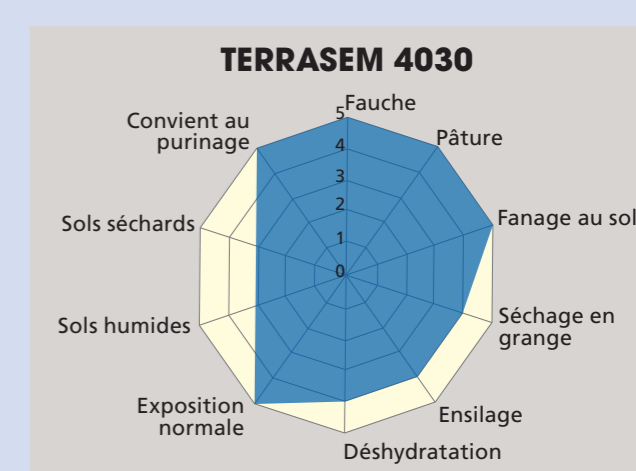

Les mélanges longue durée de quatre ans et plus

TERRASEM 4030*

avec label de qualité ADCF

Le mélange longue durée à base de graminées et de trèfle blanc qui plaira à votre bétail

Composition		Quantité de semis:
Trèfle violet	Global	4 %
Trèfle blanc	Tasman	4 %
Trèfle blanc	Fiona	7 %
Ray-grass anglais	Lacerta	15 %
Ray-grass anglais	Mercedes	15 %
Dactyle	Pizza	14 %
Phléole	Comer	13 %
Fétuque rouge	Echo	8 %
Paturin des prés	Lato	20 %

36 kg/ha
Prix: Fr. 9.50/kg, dès 25 kg = Fr. 342.-/ha

1. **Avantages:**
2. très appétant, le bétail en raffole
   - très résistant au piétinement
   - bonne résistance au froid
   - rend un foin très fin
3. 4–5 coupes ou pâtures