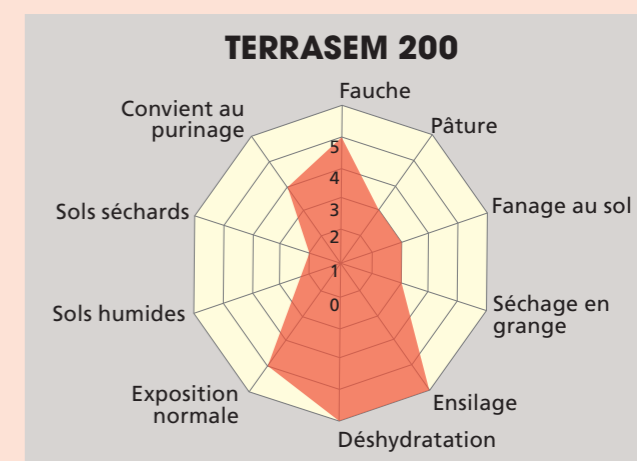

Avantages:

- très appétant
- très productif
- bon hivernage

4–5 coupes