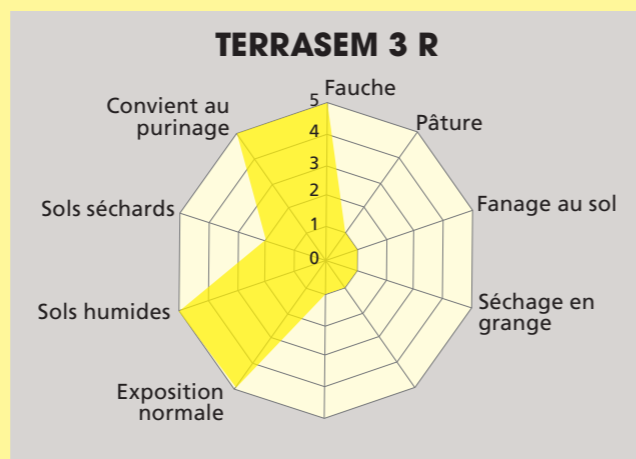

Avantages:

- pousse très vite
- assimile les réserves d'azote
- enracinement profond/dense
- fourrage utilisable en vert
- avantageux

1–2 coupes