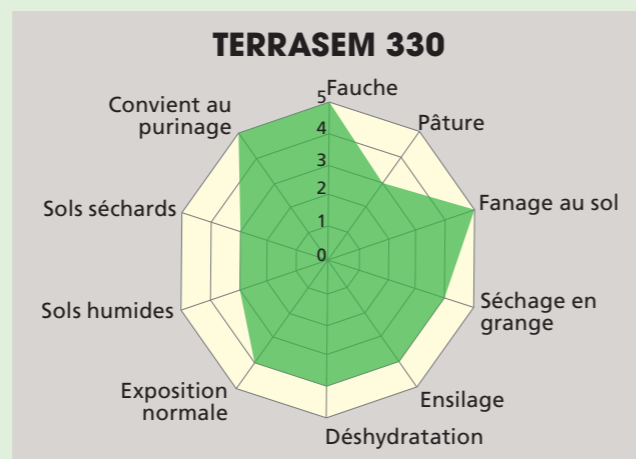

Les mélanges de trois ans

TERRASEM 330*

avec label de qualité ADCF

Le mélange graminées et trèfle blanc pour un fourrage de grande qualité

Composition		Quantité de semis:
Trèfle violet	Global	6 %
Trèfle blanc	Tasman	8 %
Trèfle blanc	Fiona	4 %
Ray-grass anglais	Mercedes	10 %
Ray-grass anglais	Salamandra	11 %
Dactyle	Pizza	17 %
Fétuque des prés	Cosmolit	36 %
Phléole	Comer	8 %

33 kg/ha
Prix: Fr. 9.10/kg, dès 25 kg = Fr. 300.-/ha

1. **Avantages:**
2. très appétant
   - beaucoup de fourrage
   - résiste aux coupes fréquentes

5 coupes

TERRASEM 3100 M* avec trèfle violet perpétuel et label de qualité ADCF

Le mélange graminées / trèfle blanc pour un fourrage volumineux de grande qualité

Composition		Quantité de semis:
Trèfle violet perpétuel	Milvus	10 %
Trèfle blanc	Tasman	3 %
Trèfle blanc	Fiona	6 %
Ray-grass hybride	Ibex	6 %
Ray-grass anglais	Lacerta	21 %
Fétuque des prés	Cosmolit	26 %
Dactyle	Pizza	20 %
Phléole	Comer	8 %

35 kg/ha
Prix: Fr. 9.20/kg, dès 25 kg = Fr. 322.-/ha

1. **Avantages:**
2. très appétant
   - le champion en productivité des mélanges trois ans
   - bonne résistance au sec
   - bon hivernage

5 coupes