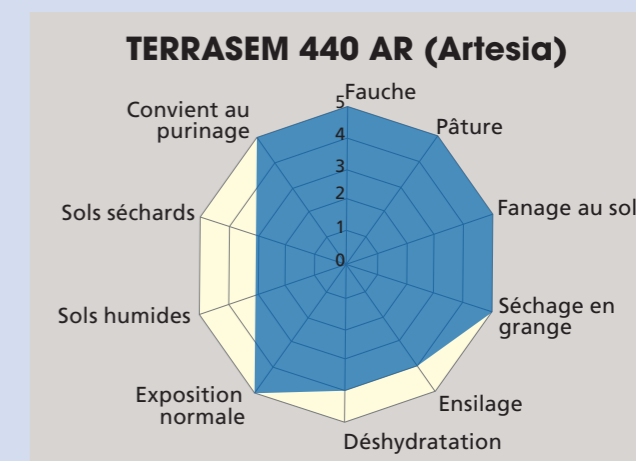

TERRASEM 440 AR*

avec label de qualité ADCF

Le mélange longue durée à base de graminées et de trèfle blanc, sans dactyle

Composition		Quantité de semis:
Trèfle violet	Global	3 %
Trèfle blanc	Fiona	6 %
Trèfle blanc	Tasman	3 %
Ray-grass anglais	Artesia	9 %
Ray-grass anglais	Lacerta	23 %
Phléole	Comer	9 %
Fétuque rouge	Echo	16 %
Paturin des prés	Lato	31 %

32 kg/ha
Prix: Fr. 9.60/kg, dès 25 kg = Fr. 307.-/ha

1. **Avantages:**
2. très appétant, sans dactyle
   - très résistant au piétinement
   - bonne résistance au froid
   - rend un foin fin, gazon très dense
3. 4–5 coupes ou pâtures