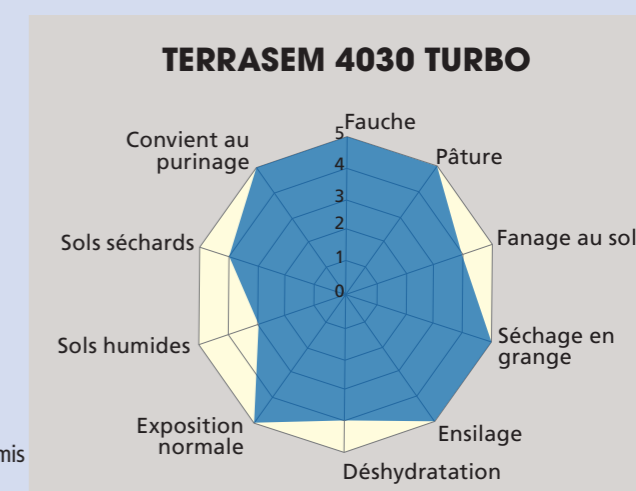

NOUVEAU TERRASEM 4030 TURBO

Mélange longue durée avec dactyle pour fourrage vert, ventilation, fenaison, ensilage, pâturage, 4 à 5 coupes ou utilisation très résistante au piétinement

Composition		Quantité de semis:
Trèfle violet	Merian	4 %
Trèfle blanc	Tasman	4 %
Trèfle blanc	Fiona	7 %
Dactyle tardif	Pizza	13 %
Fétuque rouge	Echo	7 %
Ray-grass Westerwold	Andrea	5 %
Ray-grass anglais AR	Artesia	7 %
Ray-grass anglais précoce	Lacerta	8 %
Ray-grass anglais tardif	Mercedes	15 %
Paturin des prés	Lato	18 %
Fléole des prés	Comer	12 %

38 kg/ha
Prix: Fr. 9.30/kg, dès 25 kg = Fr. 353.-/ha

1. **Avantages:**
2. Développement juvénile très rapide grâce à la graminée «turbo» ANDREA. Effectuer les 3 premières coupes tôt.
   - Bonne suppression des adventices après le semis
   - Donne un foin très fin
   - Supporte bien le lisier