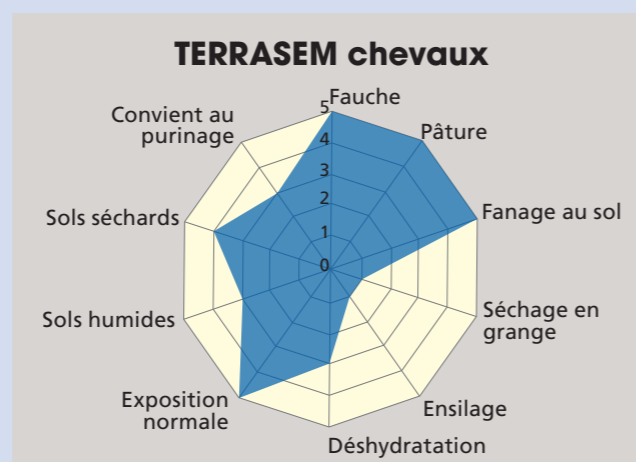

Les mélanges suivants sont disponibles sur demande

TERRASEM 1006, Mélange annuel, avec plus de Ray-grass westerwold

STEFFEN 2001 inoculé

STM 340, Mélange de trois ans sans dactyle

TERRASEM fibre plus, Mélange spécial fibres