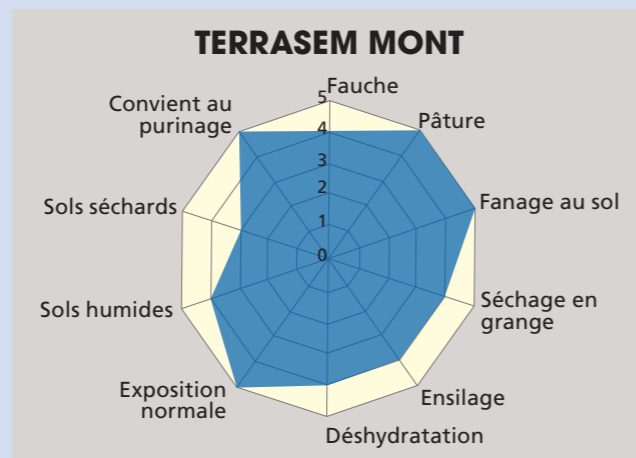

TERRASEM 4070

Le mélange longue durée contenant beaucoup de trèfle

Composition		Quantité de semis:
Trèfle violet	Global	9 %
Trèfle blanc	Tasman	4 %
Trèfle blanc	Fiona	5 %
Lotier corniculé	Leo	8 %
Trèfle hybride	Aurora	9 %
Ray-grass anglais	Mercedes	6 %
Ray-grass anglais	Lacerta	13 %
Dactyle	Pizza	11 %
Fétuque des prés	Cosmolit	21 %
Phléole	Comer	9 %
Paturin des prés	Lato	5 %

Prix: Fr. 10.00/kg, dès 25 kg = Fr. 370.-/ha

1. **Avantages:**
2. très appétant, le bétail en raffole
   - bonne résistance au froid
   - rend beaucoup de foin
3. **4-5 coupes ou pâtures**

TERRASEM MONT Mélange pour prairies de montagne

Le mélange à base d'un choix large de graminées et de trèfles pour une culture permanente

Composition		Quantité de semis:
Trèfle hybride	Aurora	10 %
Trèfle blanc	Tasman	2 %
Trèfle blanc	Fiona	4 %
Lotier corniculé	Leo	8 %
Ray-grass anglais	Artesia	8 %
Fétuque des prés	Cosmolit	14 %
Dactyle	Padania	10 %
Phléole	Comer	14 %
Fétuque rouge	Echo	12 %
Vulpin des prés	Aloplex MS	6 %
Agrostide	Kita	6 %
Crételle	Roznovska	6 %

Prix: Fr. 10.90/kg, dès 25 kg = Fr. 491.-/ha

1. **Avantages:**
2. très résistant au piétinement
   - convient pour la pâture
   - bonne résistance au froid
   - bonne adaptation
   - choix d'espèces étendu
   - très bonne pérennité
3. **3-4 coupes ou pâtures**

TERRASEM Graminées pour chevaux

À base de graminées pour un fourrage spécifiquement adapté aux besoins des chevaux

Composition		Quantité de semis:
Fétuque élevée	Barolex	10 %
Ray-grass anglais	Mercedes	20 %
Ray-grass anglais	Lancerta	20 %
Fétuque rouge	Echo	12 %
Phléole	Comer	8 %
Paturin des prés	Lato	30 %

Prix: Fr. 9.10/kg, dès 25 kg = Fr. 409.50/ha

1. **Avantages:**
2. spécialement pour les chevaux
   - durée du mélange supérieure
   - beaucoup de fourrage avec plus de fibres
   - sans légumineuses
   - bon hivernage
3. **5 coupes ou pâtures**

Les mélanges suivants sont disponibles sur demande