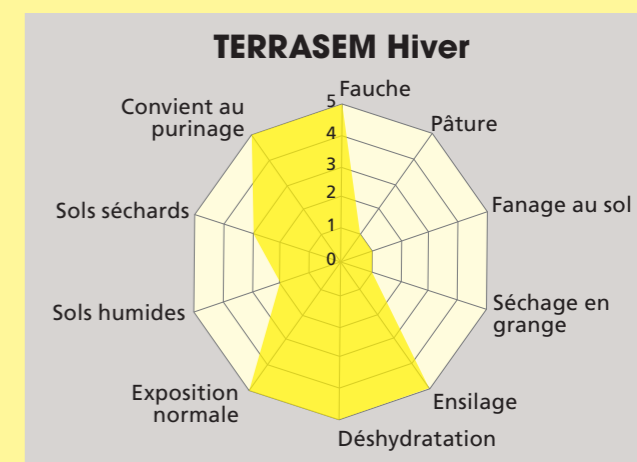

TERRASEM HIVER Mélange hivernant

Le mélange avantageux pour une couverture hivernale de qualité

Composition

| | | |
|----------------------|-----------|------|
| Trèfle incarnat | Contea | 34 % |
| Ray-grass Westerwold | Cannibale | 33 % |
| Ray-grass d'Italie | Elvis | 33 % |

1–2 coupes

TERRASEM 3 R Mélange 3 ray-grass rapide

Le mélange 3 ray-grass de « courte durée » pour une couverture rapide du sol

Composition

| | | |
|----------------------|-----------|------|
| Ray-grass Westerwold | Cannibale | 20 % |
| Ray-grass italien | Elvis | 60 % |
| Ray-grass hybride | Ibex | 20 % |